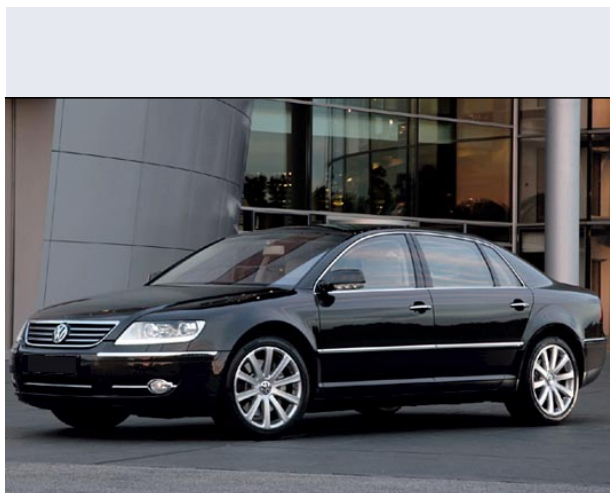

# Phaeton L 5.0 V10 TDI 5 posti Tip. 4m

Vendi la tua auto in un click! Gratis!