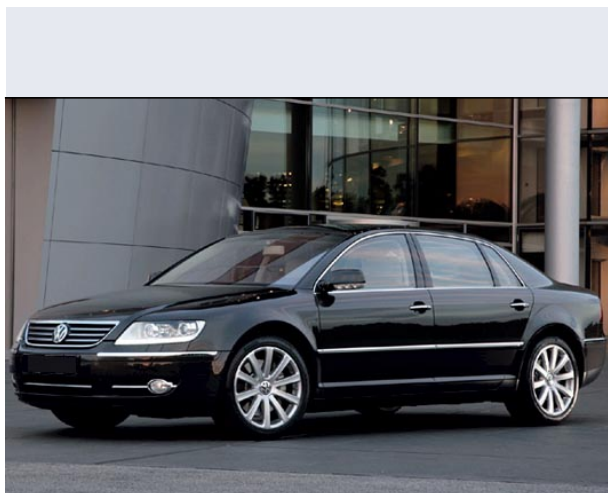

Phaeton L 6.0 W12 4 posti Tiptr. 4m

Vendi la tua auto in un click! Gratis!

Scheda Tecnica

Prezzo: 128271
Alimentazione: benzina
Cilindrata: 5998 cc
Potenza: 331 kW (450 CV)
Velocità ½ Max: 250 km/h
Omologazione: Euro 4