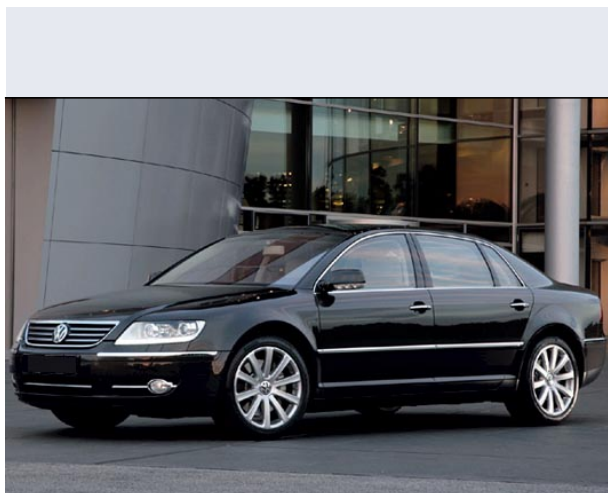

Phaeton L 6.0 W12 5 posti Tiptr. 4m

Vendi la tua auto in un click! Gratis!

Scheda Tecnica

Prezzo: 121791
Alimentazione: benzina
Cilindrata: 5998 cc
Potenza: 331 kW (450 CV)
Velocità ½ Max: 250 km/h
Omologazione: Euro 4