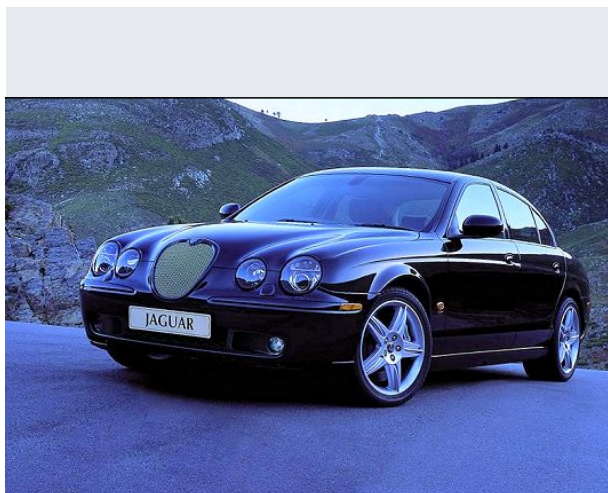

S-Type 3.0 V6 Classic

Vendi la tua auto in un click! Gratis!

VENDI AUTO
AUTO MARKETPLACE

Scheda Tecnica

Prezzo:	44150
Alimentazione:	benzina
Cilindrata:	2967 cc
Potenza:	175 kW (238 CV)
Velocità ½ Max:	235 km/h
Omologazione:	Euro 4
Portiere:	4
Posti a sedere:	5
Carrozzeria:	berlina 2/4 porte
Lunghezza:	491 cm
Larghezza:	182 cm
Altezza:	145 cm
Passo:	291 cm
Volume Bagagliaio:	400 -0 dc min/max
Capacità ½ serbatoio:	68 litri
Motore:	6 cilindri a V (60°)
Cambio:	meccanico a 5 rapporti
Coppia:	293
Accelerazione 0/100 km/h in:	7.60
Trazione:	posteriore
Massa:	1620 Kg
Consumi	
Ciclo Urbano 100 Km:	15 litri
Extraurbano 100 Km:	7 litri
Percorso Misto 100 Km:	10 litri