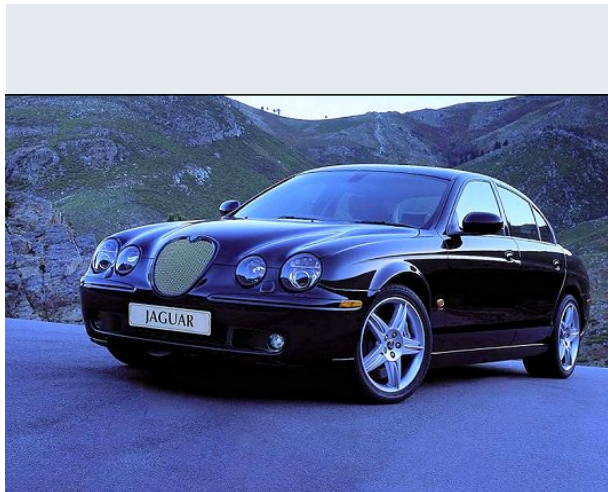

# S-Type 4.2 R V8 S.C

Vendi la tua auto in un click! Gratis!

**VENDI AUTO**  
AUTO MARKETPLACE

## Scheda Tecnica

**Prezzo:** 76400  
**Alimentazione:** benzina  
**Cilindrata:** 4196 cc  
**Potenza:** 291 kW (395 CV)  
**Velocità ½ Max:** 250 km/h  
**Omologazione:** Euro 4

**Portiere:** 4  
**Posti a sedere:** 5  
**Carrozzeria:** berlina 2/4 porte  
**Lunghezza:** 491 cm  
**Larghezza:** 182 cm  
**Altezza:** 145 cm  
**Passo:** 291 cm  
**Volume Bagagliaio:** 400 -0 dc min/max  
**Capacità ½ serbatoio:** 68 litri