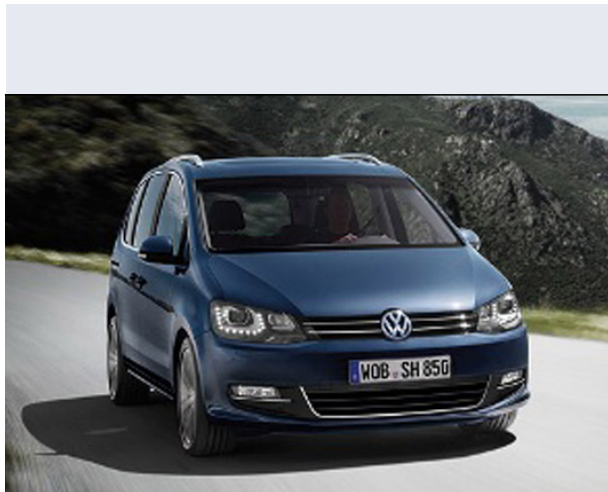

Sharan 1.9 TDI.115 CV Comf. Navman

Vendi la tua auto in un click! Gratis!

VENDI AUTO
AUTO MARKETPLACE

Scheda Tecnica

Prezzo:	29172
Alimentazione:	diesel
Cilindrata:	1896 cc
Potenza:	85 kW (116 CV)
Velocità $\frac{1}{2}$ Max:	181 km/h
Omologazione:	Euro 3
Portiere:	5
Posti a sedere:	7
Carrozzeria:	monovolume e multispazio
Lunghezza:	463 cm
Larghezza:	181 cm
Altezza:	176 cm
Passo:	284 cm
Volume Bagagliaio:	256 - 2.610 dc min/max
Capacità $\frac{1}{2}$ serbatoio:	70 litri
Motore:	4 cilindri in linea
Cambio:	meccanico a 6 rapporti
Coppia:	310
Accelerazione 0/100 km/h in:	13.70
Trazione:	anteriore
Massa:	1631 Kg
Consumi	
Ciclo Urbano 100 Km:	8 litri
Extraurbano 100 Km:	5 litri
Percorso Misto 100 Km:	6 litri