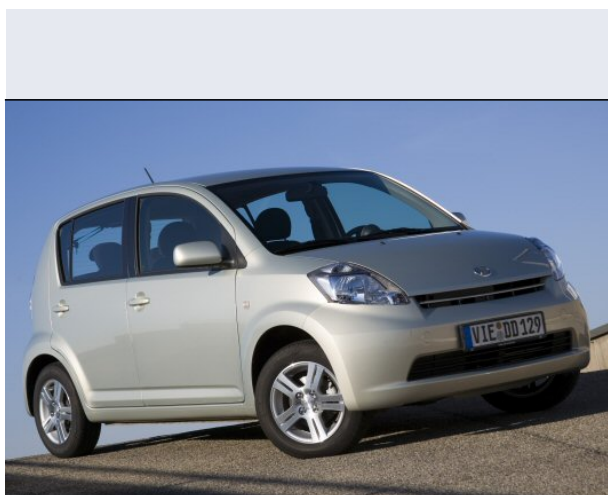

Sirion 1.0 Aki

Vendi la tua auto in un click! Gratis!

Scheda Tecnica

Prezzo:	10551
Alimentazione:	benzina
Cilindrata:	989 cc
Potenza:	51 kW (69 CV)
Velocità ½ Max:	160 km/h
Omologazione:	Euro 4

Portiere:	5
Posti a sedere:	5
Carrozzeria:	berlina 3/5 porte
Lunghezza:	360 cm
Larghezza:	167 cm
Altezza:	155 cm
Passo:	243 cm
Volume Bagagliaio:	225 -900 dc min/max
Capacità ½ serbatoio:	40 litri

Motore:	3 cilindri in linea
Cambio:	meccanico a 5 rapporti
Coppia:	118
Accelerazione 0/100 km/h in:	12.80
Trazione:	anteriore
Massa:	890 Kg

Consumi	
Ciclo Urbano 100 Km:	6 litri
Extraurbano 100 Km:	4 litri
Percorso Misto 100 Km:	4 litri