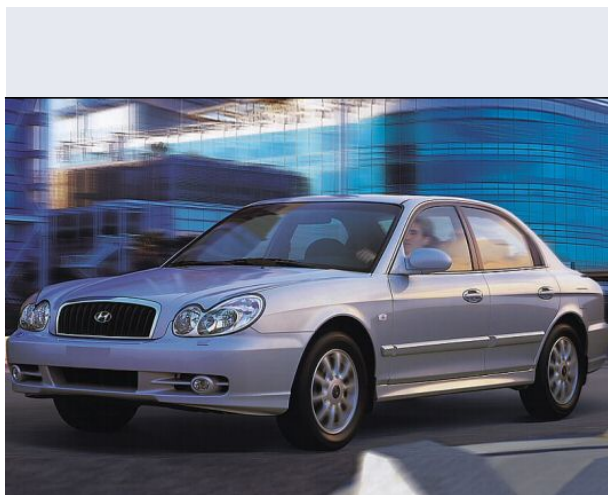

Sonica 2.7i V6 24V GLS Premium

Vendi la tua auto in un click! Gratis!

VENDI AUTO
AUTO MARKETPLACE

Scheda Tecnica

Prezzo: 24421
Alimentazione: benzina
Cilindrata: 2656 cc
Potenza: 126 kW (172 CV)
Velocità ½ Max: 215 km/h
Omologazione: Euro 3

Portiere: 4
Posti a sedere: 5
Carrozzeria: berlina 2/4 porte
Lunghezza: 475 cm
Larghezza: 182 cm
Altezza: 142 cm
Passo: 270 cm
Volume Bagagliaio: 430 -0 dc min/max
Capacità ½ serbatoio: 65 litri

Motore: 6 cilindri a V (60°)
Cambio: automatico a controllo elettronico, con p
Coppia: 247
Accelerazione 0/100 km/h in: 9.70
Trazione: anteriore
Massa: 1518 Kg