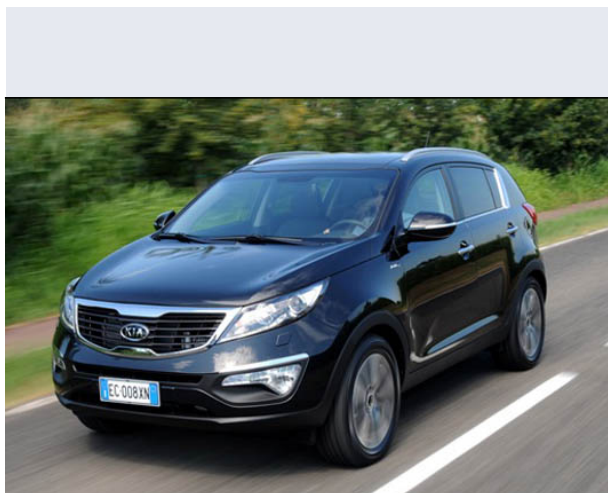

Sportage 2.0 16V Active Class

Vendi la tua auto in un click! Gratis!

VENDI AUTO
AUTO MARKETPLACE

Scheda Tecnica

Prezzo:	25701
Alimentazione:	benzina
Cilindrata:	1975 cc
Potenza:	104 kW (141 CV)
Velocità ½ Max:	174 km/h
Omologazione:	Euro 4
Portiere:	5
Posti a sedere:	5
Carrozzeria:	fuoristrada chiusa
Lunghezza:	435 cm
Larghezza:	184 cm
Altezza:	173 cm
Passo:	263 cm
Volume Bagagliaio:	470 - 1.886 dc min/max
Capacità ½ serbatoio:	58 litri
Motore:	4 cilindri in linea
Cambio:	meccanico a 5 rapporti
Coppia:	184
Accelerazione 0/100 km/h in:	11.30
Trazione:	integrale permanente
Massa:	1623 Kg
Consumi	
Ciclo Urbano 100 Km:	10 litri
Extraurbano 100 Km:	6 litri
Percorso Misto 100 Km:	8 litri