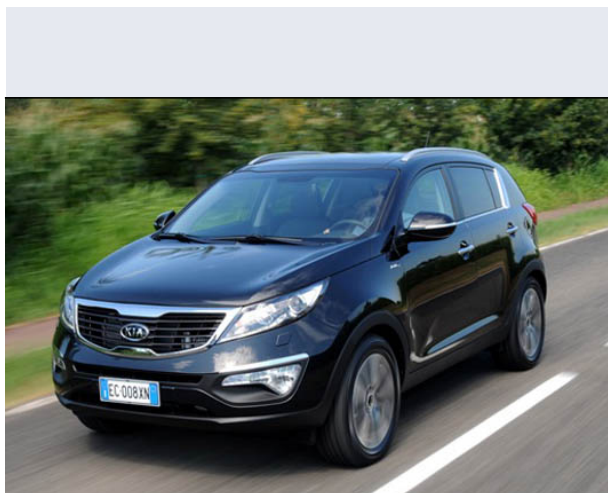

## Sportage 2.0 CRDI VGT 16V Active

Vendi la tua auto in un click! Gratis!

**VENDI AUTO**  
AUTO MARKETPLACE