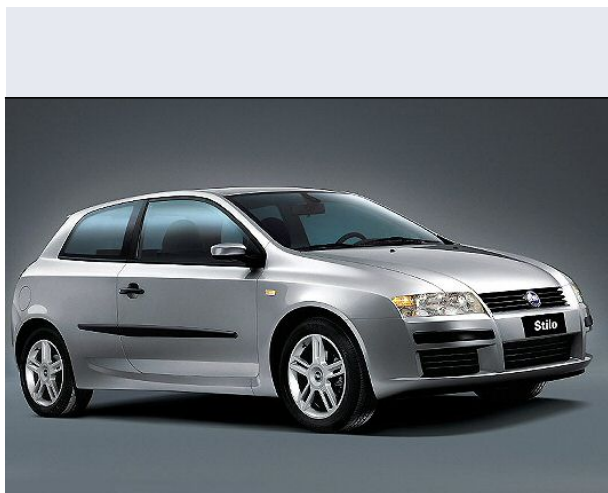

Stilo 1.4 16V 3p. Active

Vendi la tua auto in un click! Gratis!

VENDIAUTO
AUTO MARKETPLACE

Scheda Tecnica

Prezzo:	16541
Alimentazione:	benzina
Cilindrata:	1368 cc
Potenza:	70 kW (95 CV)
Velocità $\frac{1}{2}$ Max:	180 km/h
Omologazione:	Euro 4
Portiere:	3
Posti a sedere:	5
Carrozzeria:	berlina 3/5 porte
Lunghezza:	418 cm
Larghezza:	178 cm
Altezza:	148 cm
Passo:	260 cm
Volume Bagagliaio:	305 - 1.002 dc min/max
Capacità $\frac{1}{2}$ serbatoio:	58 litri
Motore:	4 cilindri in linea
Cambio:	meccanico a 6 rapporti
Coppia:	128
Accelerazione 0/100 km/h in:	12.00
Trazione:	anteriore
Massa:	1135 Kg
Consumi	
Ciclo Urbano 100 Km:	8 litri
Extraurbano 100 Km:	5 litri
Percorso Misto 100 Km:	6 litri