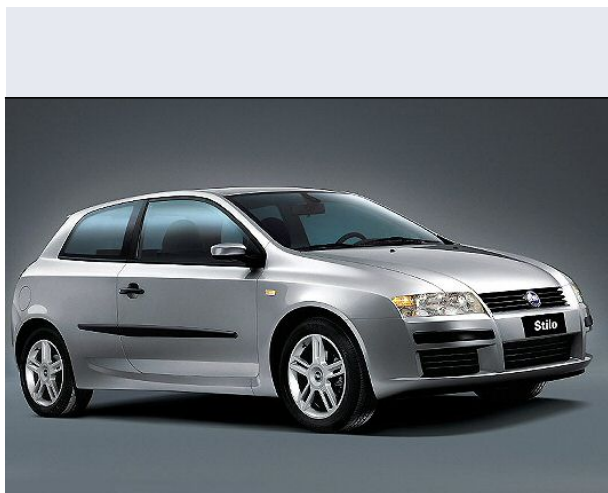

Stilo 1.4 16V 3p. Feel

Vendi la tua auto in un click! Gratis!

Scheda Tecnica

Prezzo:	14851
Alimentazione:	benzina
Cilindrata:	1368 cc
Potenza:	70 kW (95 CV)
Velocità $\frac{1}{2}$ Max:	180 km/h
Omologazione:	Euro 4
Portiere:	3
Posti a sedere:	5
Carrozzeria:	berlina 3/5 porte
Lunghezza:	418 cm
Larghezza:	178 cm
Altezza:	148 cm
Passo:	260 cm
Volume Bagagliaio:	305 - 1.002 3 dc min/max
Capacità $\frac{1}{2}$ serbatoio:	58 litri
Motore:	4 cilindri in linea
Cambio:	meccanico a 6 rapporti
Coppia:	128
Accelerazione 0/100 km/h in:	12.00
Trazione:	anteriore
Massa:	1090 Kg
Consumi	
Ciclo Urbano 100 Km:	8 litri
Extraurbano 100 Km:	5 litri
Percorso Misto 100 Km:	6 litri