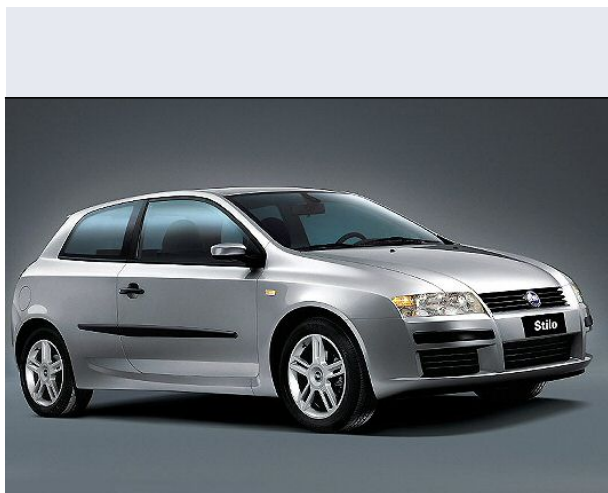

Stilo 2.4 20V Selespeed 3p. Abarth

Vendi la tua auto in un click! Gratis!

VENDIAUTO
AUTO MARKETPLACE

Scheda Tecnica

Prezzo: 22201
Alimentazione: benzina
Cilindrata: 2446 cc
Potenza: 125 kW (170 CV)
Velocità ½ Max: 215 km/h
Omologazione: Euro 4

Portiere: 3
Posti a sedere: 5
Carrozzeria: berlina 3/5 porte
Lunghezza: 418 cm
Larghezza: 178 cm
Altezza: 148 cm
Passo: 260 cm
Volume Bagagliaio: 305 - 1.002 dc min/max
Capacità ½ serbatoio: 58 litri

Motore: 5 cilindri in linea
Cambio: meccanico sequenziale con possibile fu
Coppia: 221
Accelerazione 0/100 km/h in: 8.50
Trazione: anteriore
Massa: 1265 Kg