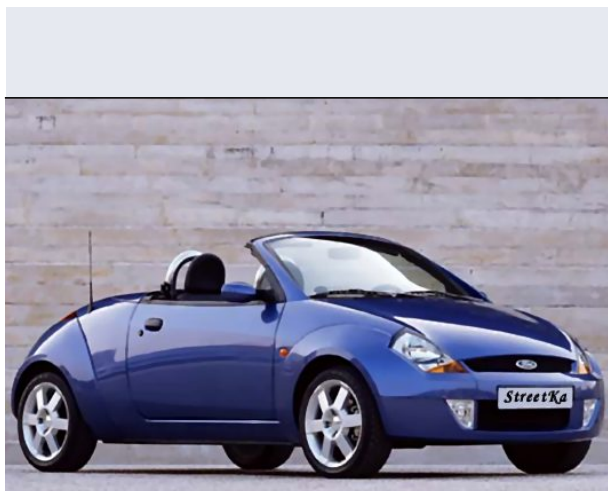

StreetKa 1.6 Leather

Vendi la tua auto in un click! Gratis!

Scheda Tecnica

Prezzo:	19301
Alimentazione:	benzina
Cilindrata:	1597 cc
Potenza:	70 kW (95 CV)
Velocità $\frac{1}{2}$ Max:	173 km/h
Omologazione:	Euro 4

Portiere:	2
Posti a sedere:	2
Carrozzeria:	cabrio e spider
Lunghezza:	365 cm
Larghezza:	170 cm
Altezza:	134 cm
Passo:	245 cm
Volume Bagagliaio:	214 -0 dc min/max
Capacità $\frac{1}{2}$ serbatoio:	42 litri