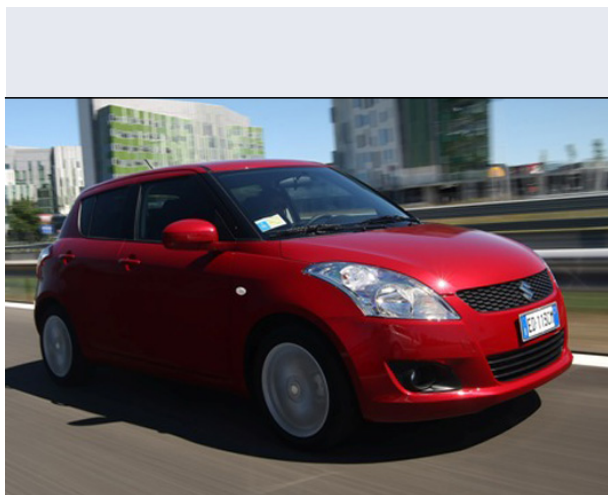

Swift 1.3 16V 4x4 5 porte GL

Vendi la tua auto in un click! Gratis!

Scheda Tecnica

Prezzo:	14251
Alimentazione:	benzina
Cilindrata:	1328 cc
Potenza:	68 kW (92 CV)
Velocità ½ Max:	167 km/h
Omologazione:	Euro 4
Portiere:	5
Posti a sedere:	5
Carrozzeria:	berlina 3/5 porte
Lunghezza:	371 cm
Larghezza:	169 cm
Altezza:	150 cm
Passo:	238 cm
Volume Bagagliaio:	213 - 1.000 dc min/max
Capacità ½ serbatoio:	40 litri
Motore:	4 cilindri in linea
Cambio:	meccanico a 5 rapporti
Coppia:	116
Accelerazione 0/100 km/h in:	11.50
Trazione:	integrale permanente
Massa:	1060 Kg
Consumi	
Ciclo Urbano 100 Km:	8 litri
Extraurbano 100 Km:	5 litri
Percorso Misto 100 Km:	6 litri

Accessori di Serie

ABS, Airbag guida, Airbag passeggero, Appoggiatesta posteriori, Autoradio, Cambio manuale a 5 marce, Cerchi in lega, Chiave con transponder, Chiusura centralizzata con telecomando, Climatizzatore manuale, Comandi audio al volante, Correttore assetto fari, EBD - Ripartitore elettronico di frenata, Fendinebbia, Immobilizzatore elettronico, Indicatore temperatura esterna, Pretensionatore cinture, Retrovisori reg. elettricamente, Sedile posteriore sdoppiato, Servosterzo, Tergilunotto, Vetri elettrici anteriori, Vetri elettrici posteriori, Volante in pelle, Volante reg. in altezza,