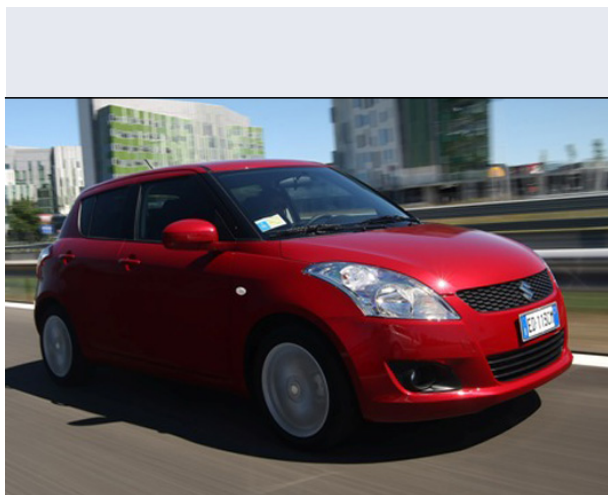

Swift 1.3 DDiS 16V 3p. GL

Vendi la tua auto in un click! Gratis!

Scheda Tecnica

Prezzo:	13441
Alimentazione:	diesel
Cilindrata:	1248 cc
Potenza:	51 kW (69 CV)
Velocità ½ Max:	165 km/h
Omologazione:	Euro 4
Portiere:	3
Posti a sedere:	4
Carrozzeria:	berlina 3/5 porte
Lunghezza:	370 cm
Larghezza:	169 cm
Altezza:	150 cm
Passo:	238 cm
Volume Bagagliaio:	213 - 1.000 dc min/max
Capacità ½ serbatoio:	45 litri
Motore:	4 cilindri in linea
Cambio:	meccanico a 5 rapporti
Coppia:	170
Accelerazione 0/100 km/h in:	14.20
Trazione:	anteriore
Massa:	1045 Kg
Consumi	
Ciclo Urbano 100 Km:	5 litri
Extraurbano 100 Km:	4 litri
Percorso Misto 100 Km:	4 litri

Accessori di Serie

ABS, Airbag guida, Airbag passeggero, Appoggiatesta posteriori, Autoradio, Cambio manuale a 5 marce, Cerchi in lega, Chiave con transponder, Chiusura centralizzata con telecomando, Climatizzatore manuale, Comandi audio al volante, Correttore assetto fari, EBD - Ripartitore elettronico di frenata, Fendinebbia, Immobilizzatore elettronico, Indicatore temperatura esterna, Pretensionatore cinture, Retrovisori reg. elettricamente, Sedile posteriore sdoppiato, Servosterzo, Tergilunotto, Vetri elettrici anteriori,