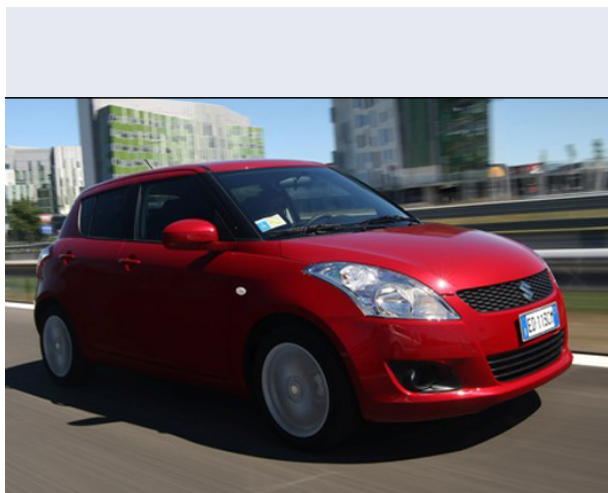

Swift 1.3 DDiS 16V 5 porte GL

Vendi la tua auto in un click! Gratis!

Scheda Tecnica

Prezzo:	13851
Alimentazione:	diesel
Cilindrata:	1248 cc
Potenza:	51 kW (69 CV)
Velocità ½ Max:	165 km/h
Omologazione:	Euro 4
Portiere:	5
Posti a sedere:	5
Carrozzeria:	berlina 3/5 porte
Lunghezza:	370 cm
Larghezza:	169 cm
Altezza:	150 cm
Passo:	238 cm
Volume Bagagliaio:	213 - 1.000 dc min/max
Capacità ½ serbatoio:	45 litri
Motore:	4 cilindri in linea
Cambio:	meccanico a 5 rapporti
Coppia:	170
Accelerazione 0/100 km/h in:	14.20
Trazione:	anteriore
Massa:	1065 Kg
Consumi	
Ciclo Urbano 100 Km:	5 litri
Extraurbano 100 Km:	4 litri
Percorso Misto 100 Km:	4 litri

Accessori di Serie

ABS, Airbag guida, Airbag passeggero, Appoggiatesta posteriori, Autoradio, Cambio manuale a 5 marce, Cerchi in lega, Chiave con transponder, Chiusura centralizzata con telecomando, Climatizzatore manuale, Comandi audio al volante, Correttore assetto fari, EBD - Ripartitore elettronico di frenata, Fendinebbia, Immobilizzatore elettronico, Indicatore temperatura esterna, Pretensionatore cinture, Retrovisori reg. elettricamente, Sedile posteriore sdoppiato, Servosterzo, Tergilunotto, Vetri elettrici anteriori,