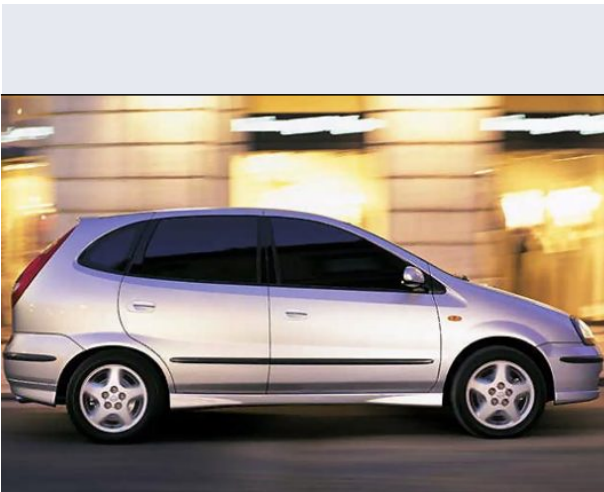

Tino 1.8 16V Visia

Vendi la tua auto in un click! Gratis!

Scheda Tecnica

Prezzo:	18551
Alimentazione:	benzina
Cilindrata:	1769 cc
Potenza:	85 kW (115 CV)
Velocità ½ Max:	173 km/h
Omologazione:	Euro 3
Portiere:	5
Posti a sedere:	5
Carrozzeria:	monovolume e multispazio
Lunghezza:	426 cm
Larghezza:	176 cm
Altezza:	161 cm
Passo:	254 cm
Volume Bagagliaio:	440 - 1.950 dc min/max
Capacità ½ serbatoio:	60 litri
Motore:	4 cilindri in linea
Cambio:	meccanico a 5 rapporti
Coppia:	163
Accelerazione 0/100 km/h in:	11.60
Trazione:	anteriore
Massa:	1230 Kg
Consumi	
Ciclo Urbano 100 Km:	10 litri
Extraurbano 100 Km:	6 litri
Percorso Misto 100 Km:	7 litri