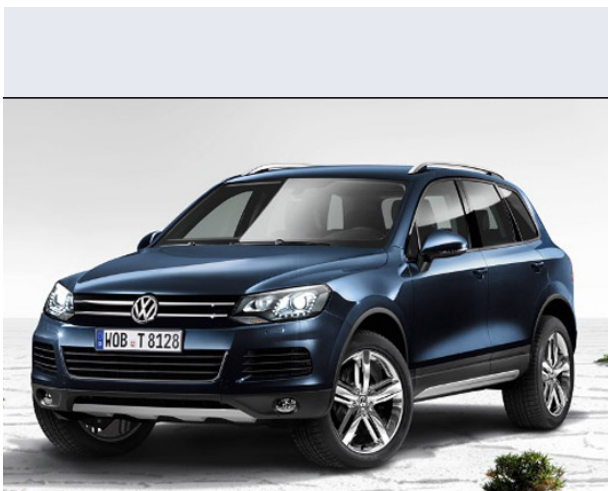

Touareg 2.5 R5 TDI DPF Style

Vendi la tua auto in un click! Gratis!

VENDI AUTO
AUTO MARKETPLACE

Scheda Tecnica

Prezzo:	45201
Alimentazione:	diesel
Cilindrata:	2461 cc
Potenza:	128 kW (174 CV)
Velocità $\frac{1}{2}$ Max:	184 km/h
Omologazione:	Euro 4
Portiere:	5
Posti a sedere:	5
Carrozzeria:	fuoristrada chiusa
Lunghezza:	475 cm
Larghezza:	193 cm
Altezza:	173 cm
Passo:	286 cm
Volume Bagagliaio:	500 - 1.525 dc min/max
Capacità $\frac{1}{2}$ serbatoio:	100 litri
Motore:	5 cilindri in linea
Cambio:	meccanico a 6 rapporti
Coppia:	400
Accelerazione 0/100 km/h in:	12.40
Trazione:	integrale permanente
Massa:	2358 Kg
Consumi	
Ciclo Urbano 100 Km:	13 litri
Extraurbano 100 Km:	7 litri
Percorso Misto 100 Km:	9 litri