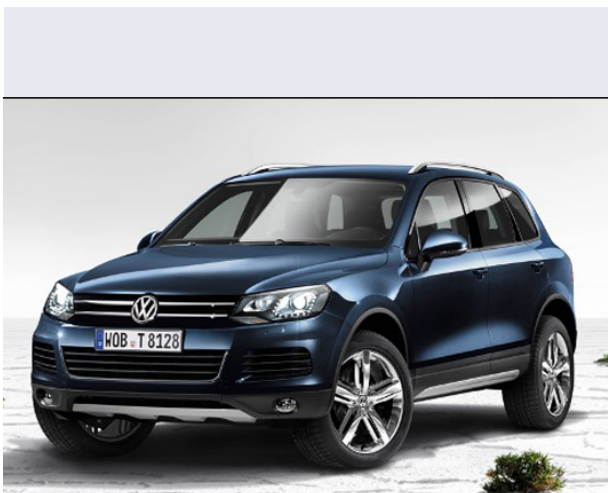

Touareg 2.5 R5 TDI DPF

Vendi la tua auto in un click! Gratis!

VENDI AUTO
AUTO MARKETPLACE

Scheda Tecnica

Prezzo:	40121
Alimentazione:	diesel
Cilindrata:	2461 cc
Potenza:	128 kW (174 CV)
Velocità ½ Max:	184 km/h
Omologazione:	Euro 4
Portiere:	5
Posti a sedere:	5
Carrozzeria:	fuoristrada chiusa
Lunghezza:	475 cm
Larghezza:	193 cm
Altezza:	173 cm
Passo:	286 cm
Volume Bagagliaio:	500 - 1.525 dc min/max
Capacità ½ serbatoio:	100 litri
Motore:	5 cilindri in linea
Cambio:	meccanico a 6 rapporti
Coppia:	400
Accelerazione 0/100 km/h in:	12.40
Trazione:	integrale permanente
Massa:	2358 Kg
Consumi	
Ciclo Urbano 100 Km:	13 litri
Extraurbano 100 Km:	7 litri
Percorso Misto 100 Km:	9 litri