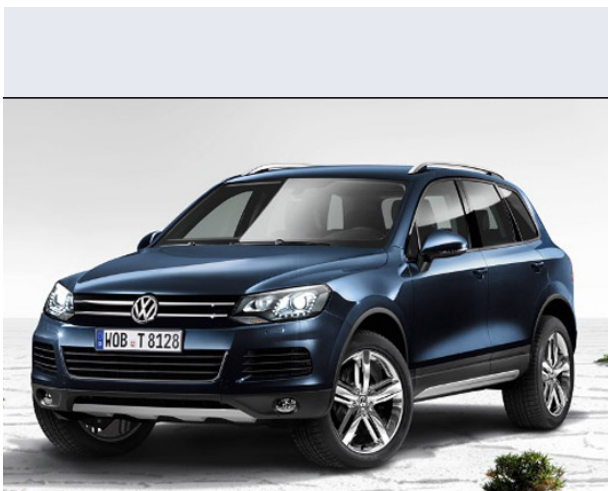

Touareg 3.0 V6 TDI Tiptronic DPF

Vendi la tua auto in un click! Gratis!

VENDI AUTO
AUTO MARKETPLACE

Scheda Tecnica

Prezzo: 52111
Alimentazione: diesel
Cilindrata: 2967 cc
Potenza: 165 kW (224 CV)
Velocità $\frac{1}{2}$ Max: 201 km/h
Omologazione: Euro 4

Portiere: 5
Posti a sedere: 5
Carrozzeria: fuoristrada chiusa
Lunghezza: 475 cm
Larghezza: 193 cm
Altezza: 170 cm
Passo: 286 cm
Volume Bagagliaio: 500 - 1.525 dc min/max
Capacità $\frac{1}{2}$ serbatoio: 100 litri