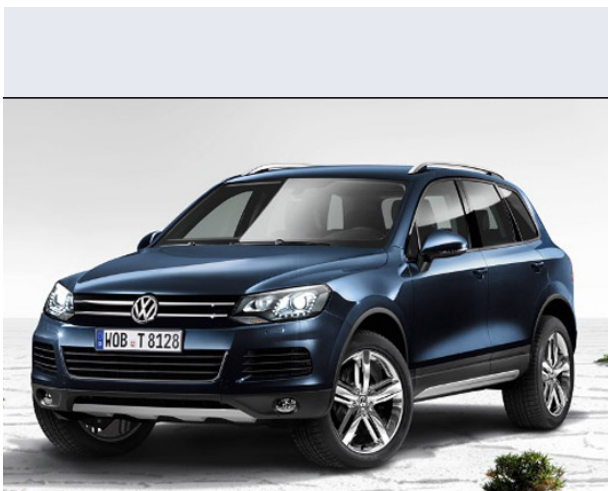

Touareg 6.0 W12

Vendi la tua auto in un click! Gratis!

VENDI AUTO
AUTO MARKETPLACE

Scheda Tecnica

Prezzo: 95181
Alimentazione: benzina
Cilindrata: 5998 cc
Potenza: 331 kW (450 CV)
Velocità ½ Max: 250 km/h
Omologazione: Euro 4

Portiere: 5
Posti a sedere: 5
Carrozzeria: fuoristrada chiusa
Lunghezza: 475 cm
Larghezza: 193 cm
Altezza: 173 cm
Passo: 286 cm
Volume Bagagliaio: 500 - 1.525 dc min/max
Capacità ½ serbatoio: 100 litri