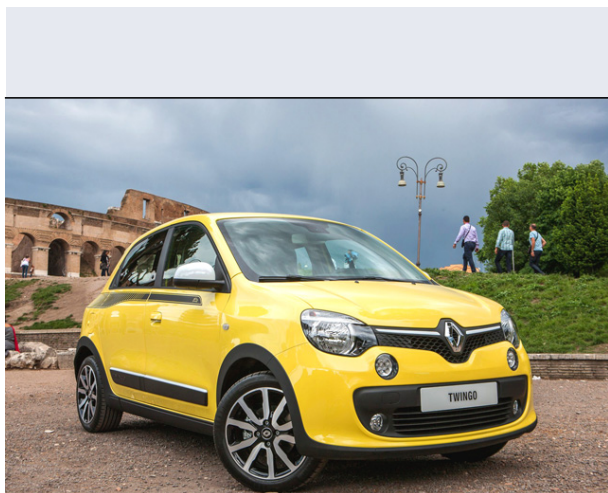

Twingo 1.2 16V Easy Chic

Vendi la tua auto in un click! **Gratis!**

VENDI AUTO
AUTO MARKETPLACE

Scheda Tecnica

Prezzo:	13121
Alimentazione:	benzina
Cilindrata:	1149 cc
Potenza:	55 kW (75 CV)
Velocità ½ Max:	168 km/h
Omologazione:	Euro 4
Portiere:	3
Posti a sedere:	4
Carrozzeria:	berlina 3/5 porte
Lunghezza:	343 cm
Larghezza:	163 cm
Altezza:	142 cm
Passo:	235 cm
Volume Bagagliaio:	168 - 1.096 dc min/max
Capacità ½ serbatoio:	40 litri
Motore:	4 cilindri in linea
Cambio:	meccanico a 5 rapporti
Coppia:	105
Accelerazione 0/100 km/h in:	11.70
Trazione:	anteriore
Massa:	850 Kg
Consumi	
Ciclo Urbano 100 Km:	7 litri
Extraurbano 100 Km:	4 litri
Percorso Misto 100 Km:	5 litri

Optionals

Cambio robotizzato Quickshift 5 euro:750, Cerchi in lega euro:345, Tetto apribile panoramico elettrico euro:560, Vernice metallizzata euro:310, Allarme Cobra euro:234,