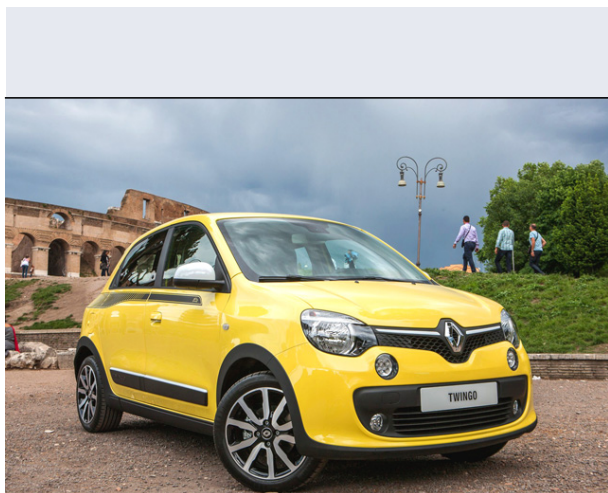

Twingo 1.2 Diabolika

Vendi la tua auto in un click! **Gratis!**

VENDI AUTO
AUTO MARKETPLACE

Scheda Tecnica

Prezzo:	11971
Alimentazione:	benzina
Cilindrata:	1149 cc
Potenza:	43 kW (58 CV)
Velocità $\frac{1}{2}$ Max:	151 km/h
Omologazione:	Euro 4
Portiere:	3
Posti a sedere:	4
Carrozzeria:	berlina 3/5 porte
Lunghezza:	343 cm
Larghezza:	163 cm
Altezza:	142 cm
Passo:	235 cm
Volume Bagagliaio:	168 - 1.096 dc min/max
Capacità $\frac{1}{2}$ serbatoio:	40 litri
Motore:	4 cilindri in linea
Cambio:	meccanico a 5 rapporti
Coppia:	93
Accelerazione 0/100 km/h in:	13.70
Trazione:	anteriore
Massa:	840 Kg
Consumi	
Ciclo Urbano 100 Km:	7 litri
Extraurbano 100 Km:	4 litri
Percorso Misto 100 Km:	5 litri

Accessori di Serie

ABS con assistenza alla frenata d'emergenza (AFE), Airbag guida autoadattativo, Airbag laterali anteriori (torace), Airbag passeggero autoadattativo, Alzacristalli elettrici anteriori, Appoggiatesta anteriori regolabili, Appoggiatesta posteriori, Avvisatore acustico luci accese, Barre di rinforzo nelle portiere, Cambio manuale a 5 marce, Chiave con transponder, Chiusura automatica delle porte in movimento (sistema CAR), Chiusura centralizzata con telecomando, Cinture di sicurezza anteriori reg. in altezza, Climatizzatore manuale, Correttore assetto fari, Dispositivo antiavviamento, Fari fendinebbia, Funzionalità posteriore 1-2 - 1-2, Interni in tessuto Diabolika, Interruttore inerziale, Optoelettronica, Paraurti in tinta carrozzeria, Pretensionatore cinture anteriori, Radio 2x15W mono CD, Retrovisori elettrici, Retrovisori elettrici e sbrinatori in tinta carrozzeria, Ricircolo aria, Sedile guida reg. in altezza, Sedile posteriore abbattibile, Sedile posteriore reg. longitudinalmente, Servosterzo elettrico ad assistenza variabile, Sistema ISOFIX anteriore, Tergilunotto, Terzo stop, Tetto apribile panoramico elettrico, Vetri colorati, Volante in cuoio,