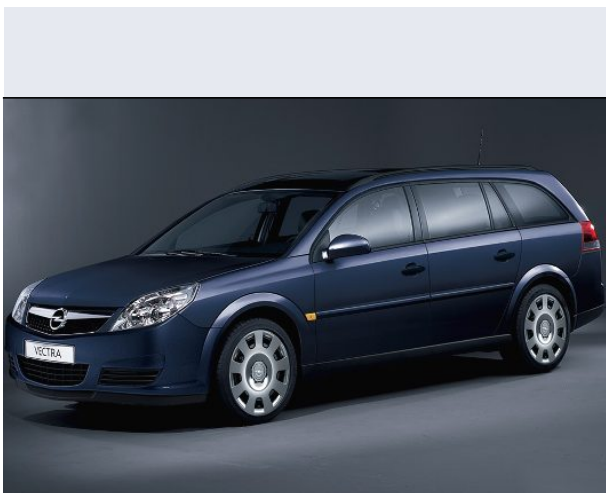

Vectra 1.9 16V CDTI.150CV S.W. Cosmo

Vendi la tua auto in un click! Gratis!

VENDI AUTO
AUTO MARKETPLACE

Scheda Tecnica

Prezzo:	29351
Alimentazione:	diesel
Cilindrata:	1910 cc
Potenza:	110 kW (150 CV)
Velocità $\frac{1}{2}$ Max:	210 km/h
Omologazione:	Euro 4
Portiere:	5
Posti a sedere:	5
Carrozzeria:	station wagon
Lunghezza:	484 cm
Larghezza:	180 cm
Altezza:	150 cm
Passo:	283 cm
Volume Bagagliaio:	530 - 1.850 dc min/max
Capacità $\frac{1}{2}$ serbatoio:	60 litri
Motore:	4 cilindri in linea
Cambio:	meccanico a 6 rapporti
Coppia:	320
Accelerazione 0/100 km/h in:	10.30
Trazione:	anteriore
Massa:	1525 Kg
Consumi	
Ciclo Urbano 100 Km:	7 litri
Extraurbano 100 Km:	4 litri
Percorso Misto 100 Km:	5 litri