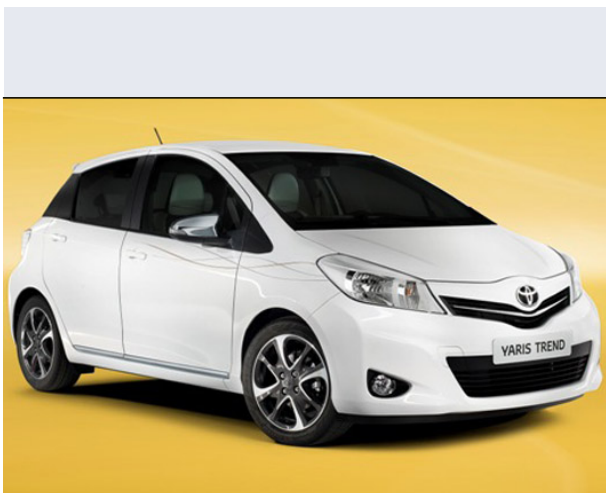

Yaris 1.4 D-4D 3 porte Sol

Vendi la tua auto in un click! Gratis!

VENDI AUTO
AUTO MARKETPLACE

Scheda Tecnica

Prezzo:	14301
Alimentazione:	diesel
Cilindrata:	1364 cc
Potenza:	66 kW (90 CV)
Velocità $\frac{1}{2}$ Max:	175 km/h
Omologazione:	Euro 4
Portiere:	3
Posti a sedere:	5
Carrozzeria:	berlina 3/5 porte
Lunghezza:	375 cm
Larghezza:	170 cm
Altezza:	153 cm
Passo:	246 cm
Volume Bagagliaio:	363 - 1.086 dc min/max
Capacità $\frac{1}{2}$ serbatoio:	42 litri
Motore:	4 cilindri in linea
Cambio:	meccanico a 5 rapporti
Coppia:	190
Accelerazione 0/100 km/h in:	10.70
Trazione:	anteriore
Massa:	1010 Kg
Consumi	
Ciclo Urbano 100 Km:	5 litri
Extraurbano 100 Km:	4 litri
Percorso Misto 100 Km:	4 litri