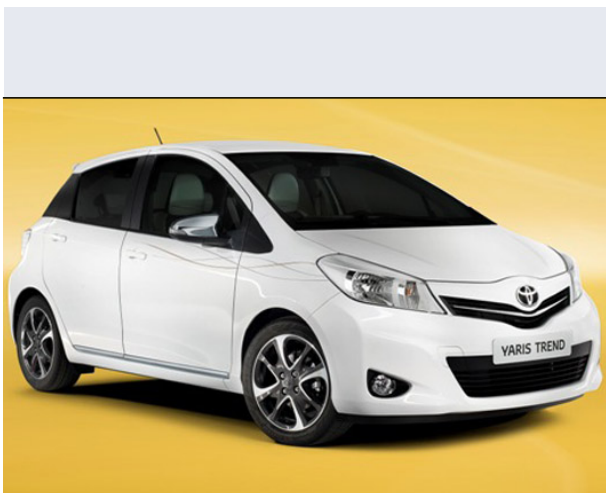

Yaris 1.4 D-4D 3 porte

Vendi la tua auto in un click! Gratis!

VENDI AUTO
AUTO MARKETPLACE

Scheda Tecnica

Prezzo:	13151
Alimentazione:	diesel
Cilindrata:	1364 cc
Potenza:	66 kW (90 CV)
Velocità $\frac{1}{2}$ Max:	175 km/h
Omologazione:	Euro 4
Portiere:	3
Posti a sedere:	5
Carrozzeria:	berlina 3/5 porte
Lunghezza:	375 cm
Larghezza:	170 cm
Altezza:	153 cm
Passo:	246 cm
Volume Bagagliaio:	363 - 1.086 dc min/max
Capacità $\frac{1}{2}$ serbatoio:	42 litri
Motore:	4 cilindri in linea
Cambio:	meccanico a 5 rapporti
Coppia:	190
Accelerazione 0/100 km/h in:	10.70
Trazione:	anteriore
Massa:	1010 Kg
Consumi	
Ciclo Urbano 100 Km:	5 litri
Extraurbano 100 Km:	4 litri
Percorso Misto 100 Km:	4 litri