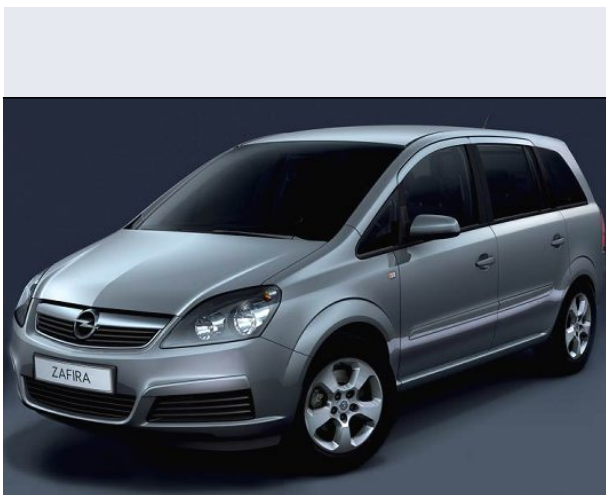

Zafira 1.9 CDTI.120CV Enjoy

Vendi la tua auto in un click! Gratis!

Scheda Tecnica

Prezzo:	24251
Alimentazione:	diesel
Cilindrata:	1910 cc
Potenza:	88 kW (120 CV)
Velocità ½ Max:	186 km/h
Omologazione:	Euro 4
Portiere:	5
Posti a sedere:	7
Carrozzeria:	monovolume e multispazio
Lunghezza:	447 cm
Larghezza:	180 cm
Altezza:	164 cm
Passo:	270 cm
Volume Bagagliaio:	140 - 1.820 dc min/max
Capacità ½ serbatoio:	58 litri
Motore:	4 cilindri in linea
Cambio:	meccanico a 6 rapporti
Coppia:	280
Accelerazione 0/100 km/h in:	12.20
Trazione:	anteriore
Massa:	1538 Kg
Consumi	
Ciclo Urbano 100 Km:	7 litri
Extraurbano 100 Km:	5 litri
Percorso Misto 100 Km:	6 litri